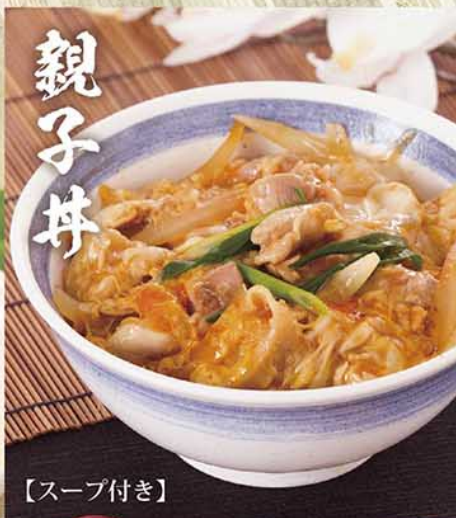

ビーフカレー【スープ付き】

ビジター ¥880 メンバー ¥680

お腹が空いたら
まずお米!

炒め卵チャーハン【スープ付き】

ビジター ¥880 メンバー ¥680

親子丼

【スープ付き】

ビジター ¥880 メンバー ¥680